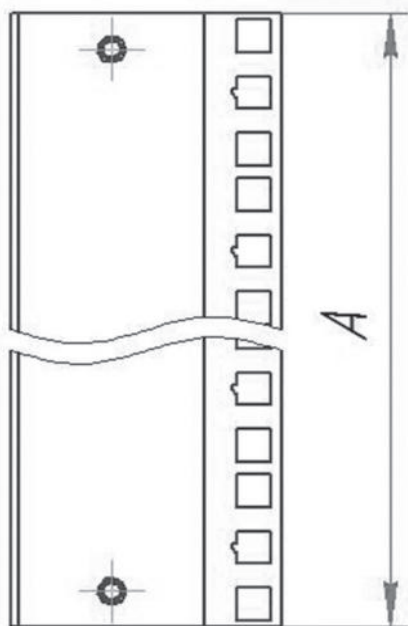

ПРОФИЛЬ МОНТАЖНЫЙ ОСНОВНОЙ

Профиль монтажный 19" применяется в качестве вертикальных направляющих для монтажа 19-дюймового оборудования в напольных шкафах. Шириной 600 мм монтажный профиль крепится непосредственно на горизонтальном профиле каркаса, а в шкафах шириной 800 мм используется только совместно с вертикальным кабельным организатором.

В стандартную комплектацию напольного шкафа входит 4 (основных) монтажных профиля — центральный и дополнительные основные монтажные профили приобретаются отдельно.

Технические характеристики:

Покраска: порошковая.

Толщина металла: 2,0 мм.

Комплектация: дополнительный монтажный профиль поставляется без крепежных элементов.

Наименование	A(мм)
AME Профиль монтажный 19" основной 22U	978
AME Профиль монтажный 19" основной 27U	1200
AME Профиль монтажный 19" основной 32U	1423
AME Профиль монтажный 19" основной 42U	1867
AME Профиль монтажный 19" основной 45U	2000
AME Профиль монтажный 19" основной 47U	2089